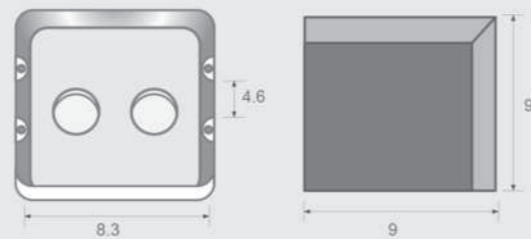

JY-M6175-MRB
AC 3A/250V

Doorbell With Don't Disturb
Or Clean Up
摩登黑
電鈴附打掃勿擾燈-橫式

JY-M6176-MRB
AC 3A/250V

面板尺寸圖

· 開關面板尺寸

· 面板孔尺寸

· 接線盒尺寸

/配線盒.施工孔/