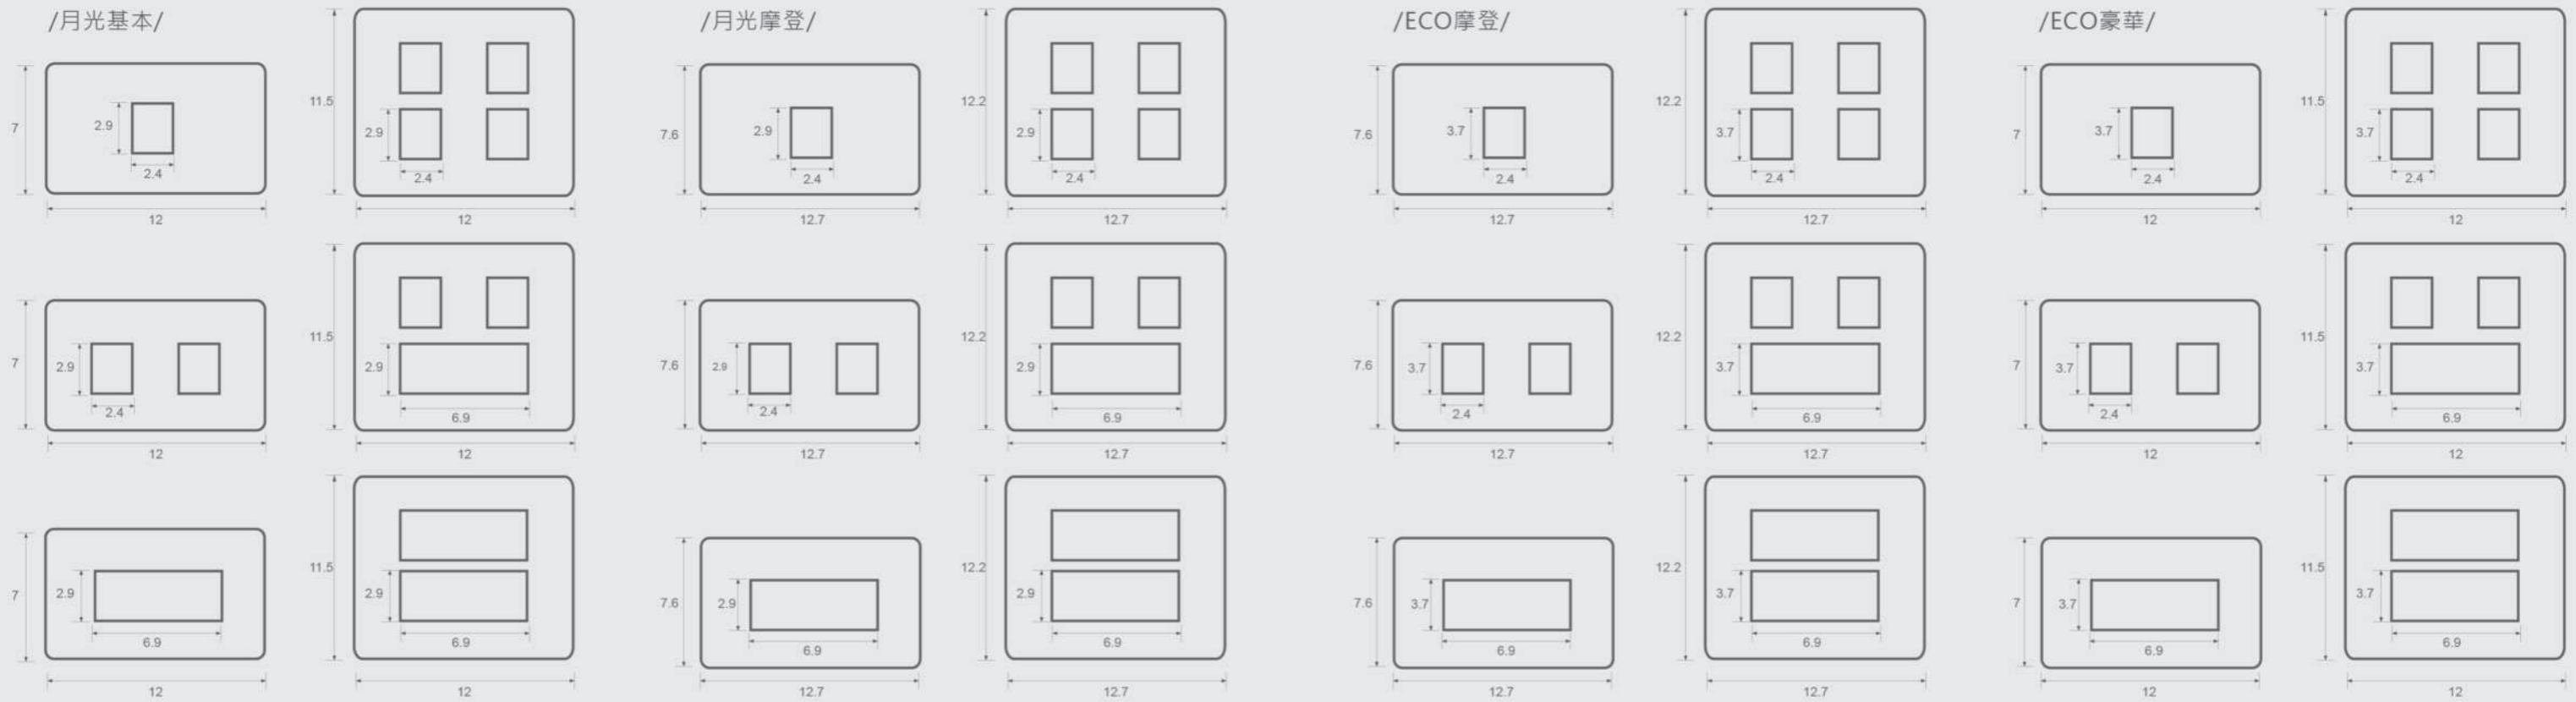

JY-M6175-MRB
AC 3A/250V

Doorbell With Don't Disturb
Or Clean Up
摩登黑
電鈴附打掃勿擾燈-橫式

JY-M6176-MRB
AC 3A/250V

面板尺寸圖

· 開關面板尺寸

· 面板孔尺寸

· 接線盒尺寸

/配線盒.施工孔/