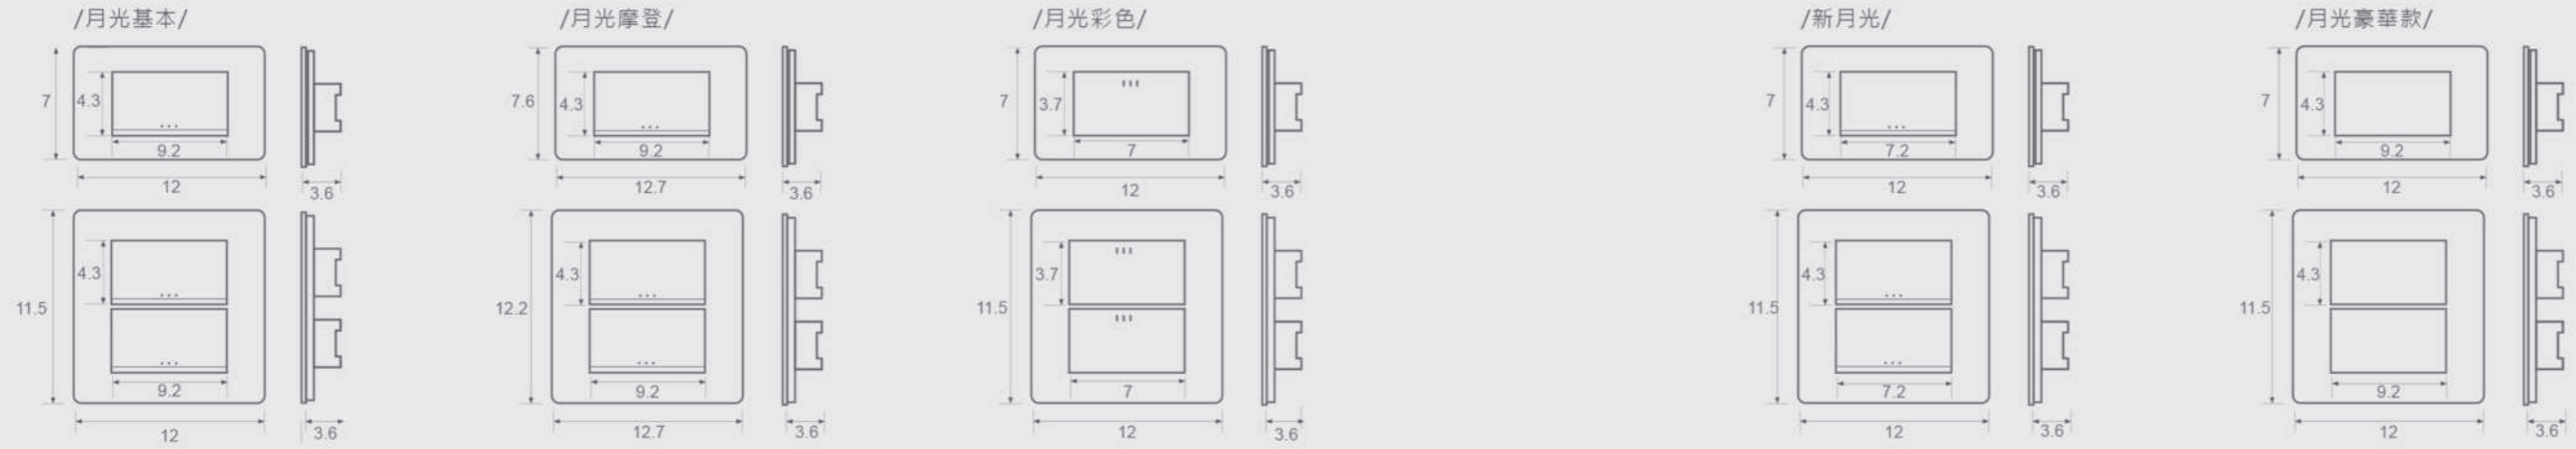

JY-M6175-MRB
AC 3A/250V

Doorbell With Don't Disturb
Or Clean Up
摩登黑
電鈴附打掃勿擾燈-橫式

JY-M6176-MRB
AC 3A/250V

面板尺寸圖

· 開關面板尺寸

· 面板孔尺寸

· 接線盒尺寸

/配線盒.施工孔/