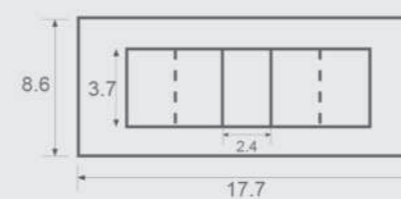

/ECO多媒體五孔/