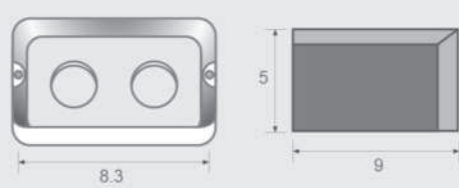

JY-M6175-MRB
AC 3A/250V

Doorbell With Don't Disturb
Or Clean Up
摩登黑
電鈴附打掃勿擾燈-橫式

JY-M6176-MRB
AC 3A/250V

面板尺寸圖

· 開關面板尺寸

· 面板孔尺寸

· 接線盒尺寸

/配線盒.施工孔/