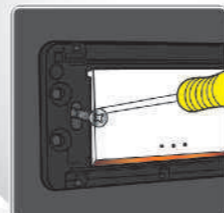

Door Bell Button - Straight Type
月光豪華灰
電鈴押扣-直式
JY-HW5561-G
AC 3A/250V

新月光基本款

NEW MOONBOX LITE

光導式LED設計

按板輕觸設計

輕鬆DIY安裝

Sole Switch
基本款一開關
JY-MN5152-LI
AC 15A/300V

Dual Switch
基本款二開關
JY-MN5252-LI
AC 15A/300V